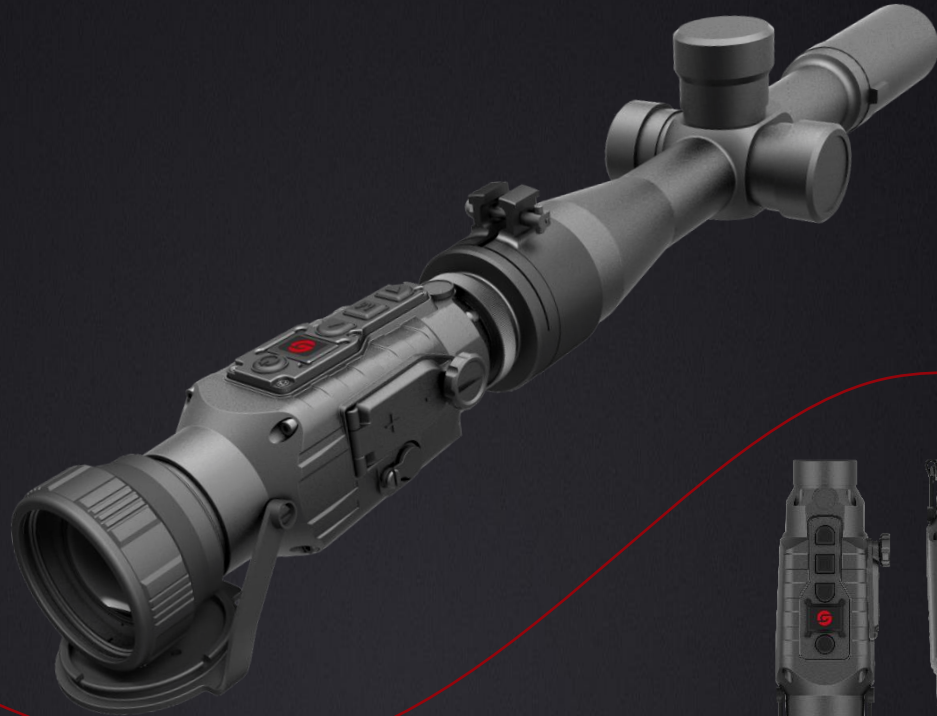

TA Series

Clip-on
Lämpökamera

Yhdistä lämpökamera ja kiikaritähäimesi

Esittely

GUIDE TA435/450 on monipuolinen clip-on lämpökamera, jonka avulla muutat päivänvalossa käytettävän kiikaritähäimesi lämpökameraksi. Sitä voi käyttää kiikaritähäimeen liitettävänä lämpökamerana tai -monokulaarina erikseen hankittavan okulaarin avulla. Tämä kompakti, kevyt ja kestävä laite on nopeasti kiinnitettävissä ja irrotettavissa, tarjoten loistavan kuvanlaadun eri ympäristöissä. Kiikariadapterit saatavilla erikseen.

Ominaisuudet ja hyödyt

- Vaihdeettavat näkymämoodit kohteen korostamiseksi
- Kompakti ja kevyt
- OLED-näyttö, katso kuvia monissa eri värimoodeissa
- IP67-suojaus
- Ei ääni- tai valovuotoa
- Valinnainen bluetooth-kauko-ohjain
- Nopea kiinnitys, ei tarvetta kohdistuslaukauksille