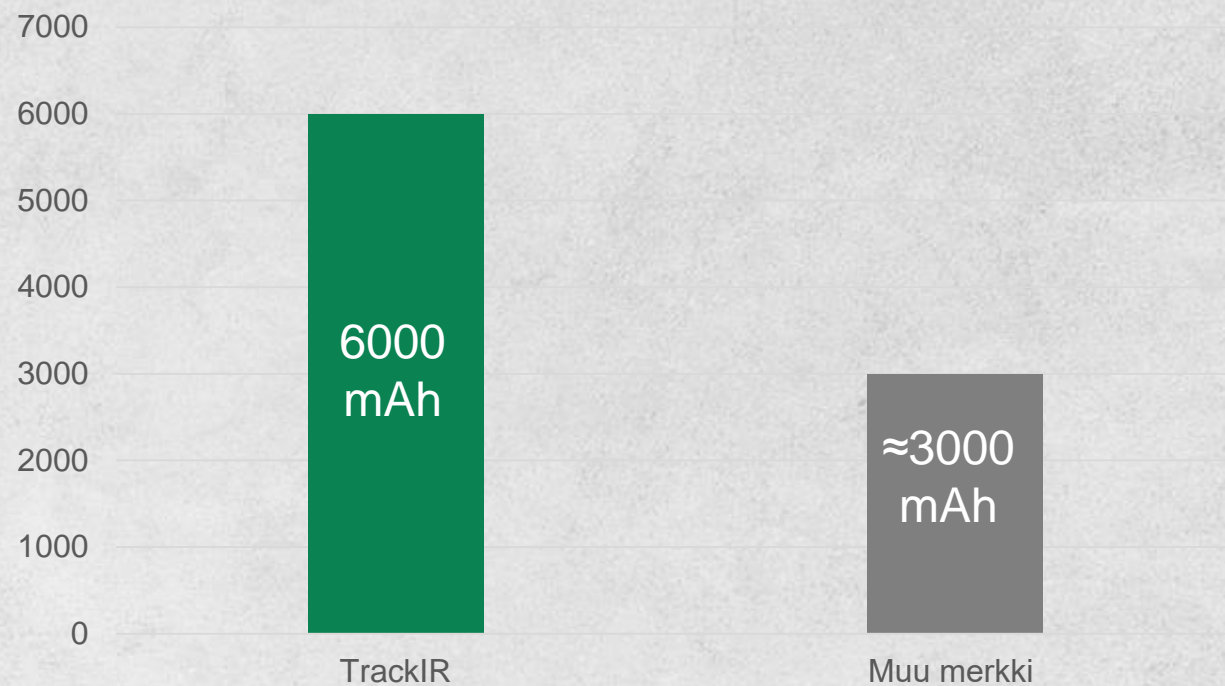

6000mAh suurin akun kapasiteetti, pitkä toiminta-aika

TrackIR