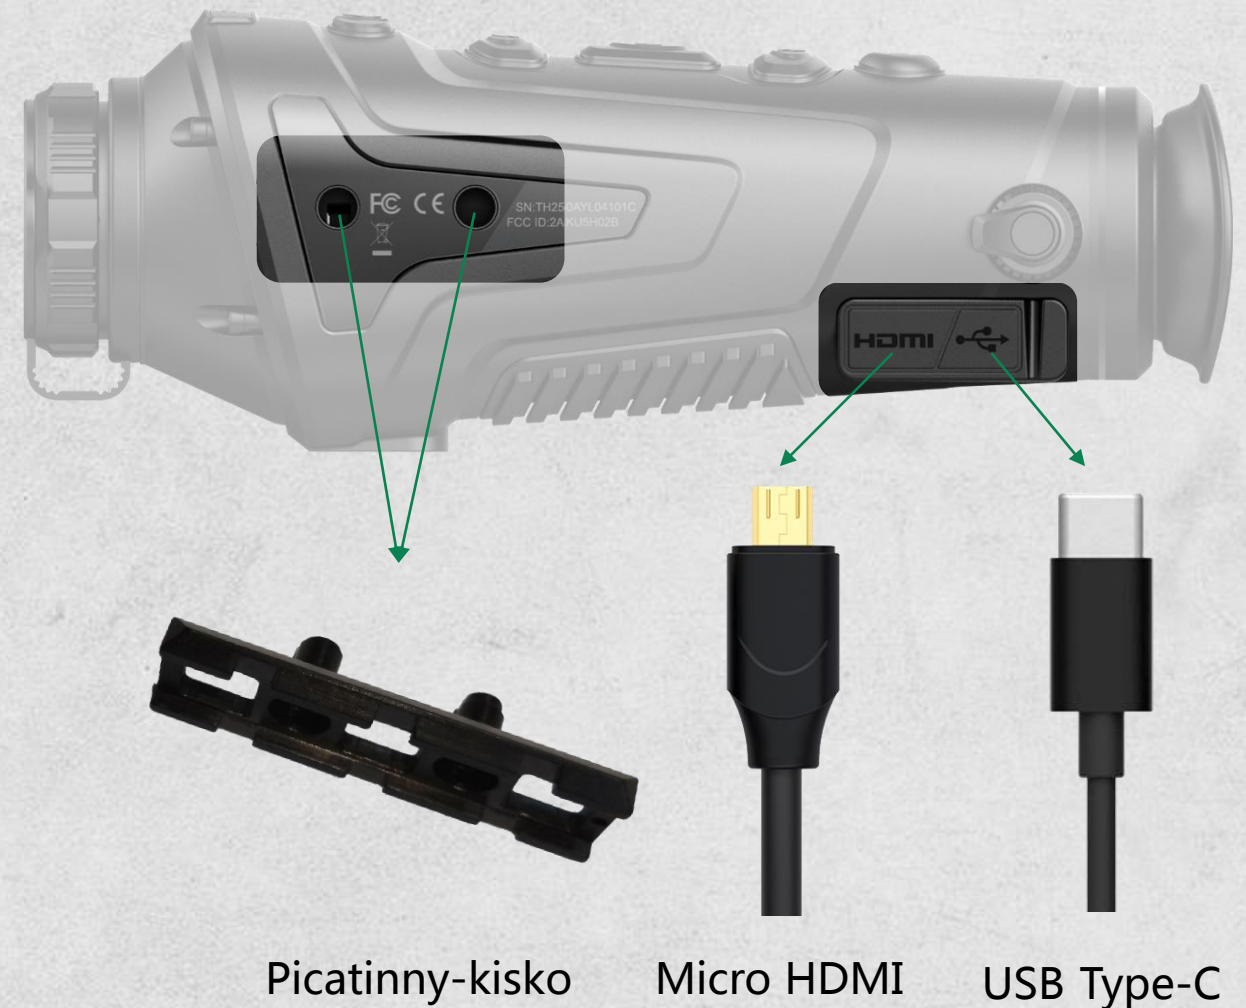

Virta

Ylös

Valikko

Alas

Valokuva/Video

Moderni ulkonäkö, ergonominen muotoilu. TrackIR:n avulla tarkkailet kohdetta väsymättä pitkänkin aikaa.

1280×960HD näyttö

Värillinen 0.4 tuuman HD-näyttö 1280 x 960 resoluutiolla, kuva on tarkka ja yksityiskohtainen, tuntuu kuin **katsoisi 22 tuuman ruutua metrin etäisyydeltä**, mikä lisää käyttömukavuutta.

IP66, vankka ja kestävä

IP66-suojautaso, 1 metrin pudotustesti, sopiva kaikkiin sääolosuhteisiin. UN38.3 akkusertifikaatti, RoHS, CE, FC-sertifikaatit.

USB Type-C Liitäntä, ulkoiset liitäntämahdollisuudet

Standardi picatinny-kiskosovitin, yhteensopiva monien lisävarusteiden kanssa.

USB Type-C & Micro HDMI, nopeaan lataukseen ja tiedonsiirtoon.

6000mAh suurin akun kapasiteetti, pitkä toiminta-aika

TrackIR

2 muuta merkkiä