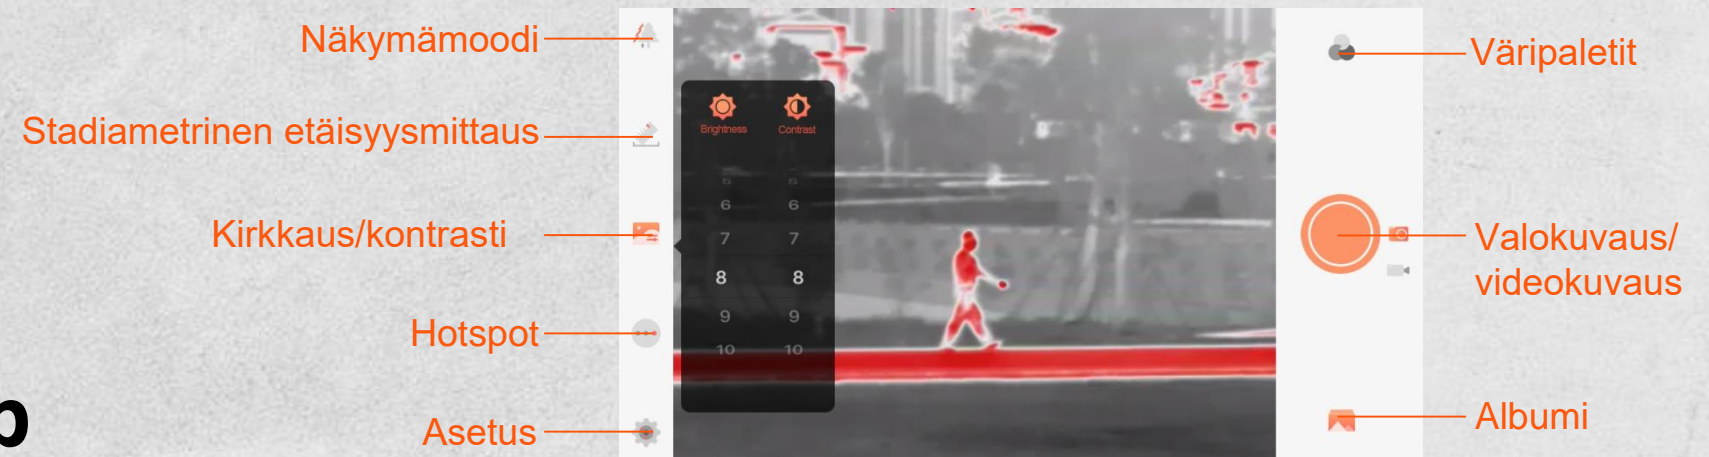

Käyttäjystävällinen käyttöliittymä & monipuolinen mobiili-app

Sekä lämpökameramonokulaari että mobiili-app tukevat asetuksia kuten **kuvansäätö**, **väripaletin vaihto**, **sulava zoom**, **valokuvaus**, **videokuvaus**, **hotspot-jäljitys**, **wifi** ja muita toimintoja käyttäjän eri tarpeisiin.

Mobiili-appin käyttöliittymä