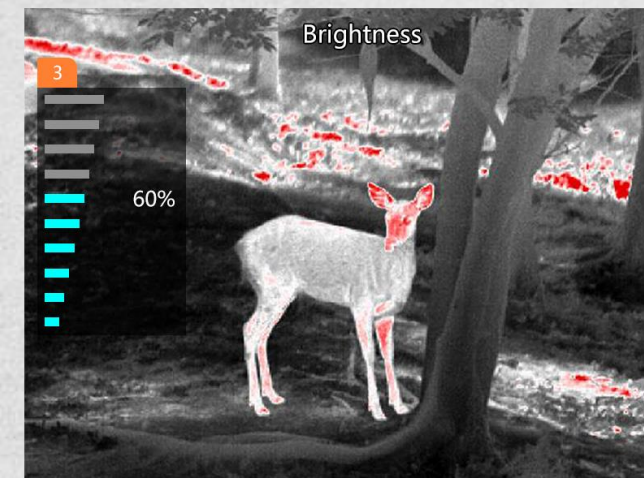

Monokulaarin käyttöliittymä