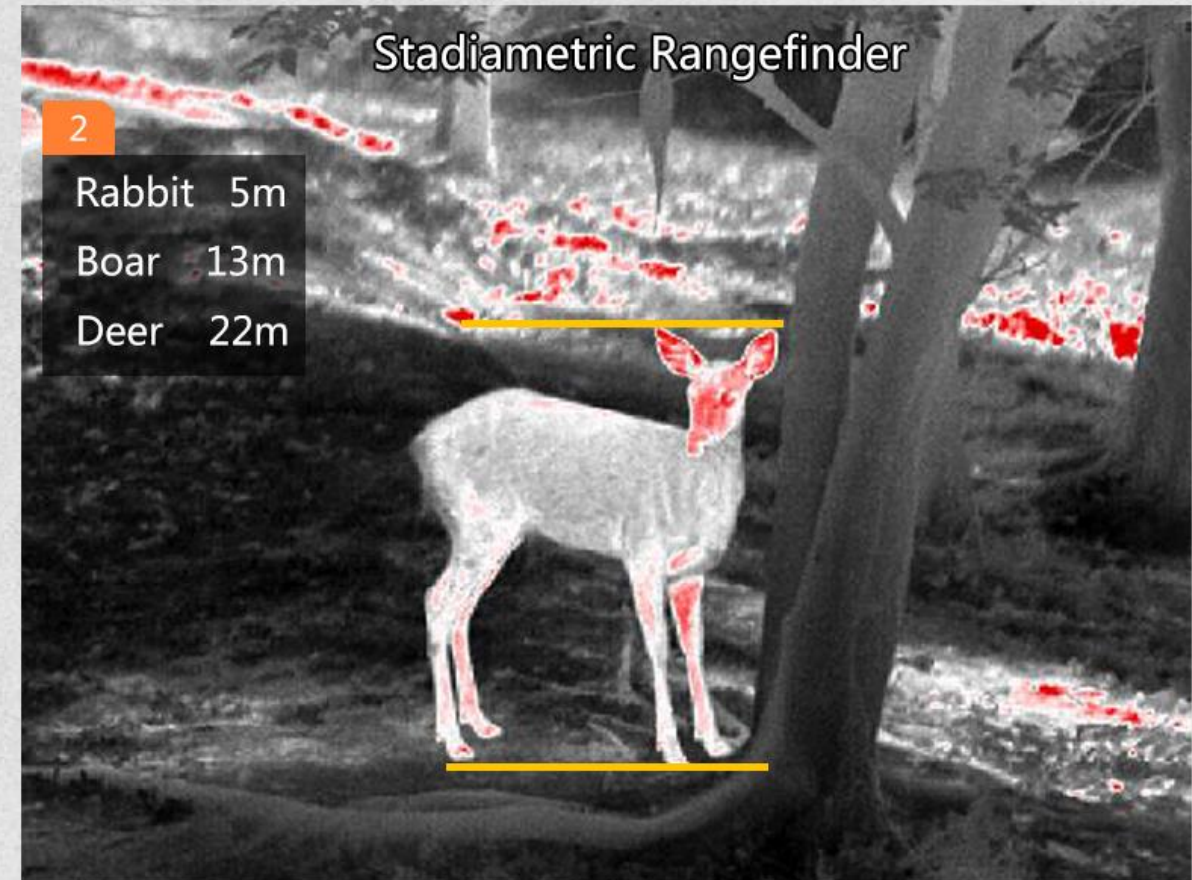

TrackIR For Professional Hunters

Lämpökameramonokulaari

 Guide
sensmart

TrackIR-sarja koostuu metsästäjille suunnatuista lämpökameramonokulaareista, jotka on varustettu vaihtoehtoisesti 25mm/35mm/50mm linsseillä. 400x300-ilmalaisimella ja 1280x960 HD-näytöllä TrackIR tarjoaa mukautuvan erinomaisen kuvan kaikissa olosuhteissa. Sulava zoom, sisäänrakennettu stadiametrinen etäisyysmittari, kuvansäätö, kuva-kuvassa-toiminto. 50 Hz korkealla ruudunpäivityksellä TrackIR tarjoaa terävän lämpökuvan nopeissakin tilanteissa. TrackIR on myös yhteensopiva erilaisten liitettävien lisävarusteiden kanssa mahdollistaen edelleen lisätoimintoja.

Virta

Ylös

Valikko

Alas

Valokuva/Video

Moderni ulkonäkö, ergonominen muotoilu. TrackIR:n avulla tarkkailet kohdetta väsymättä pitkänkin aikaa.

1280×960HD näyttö

Värillinen 0.4 tuuman HD-näyttö 1280 x 960 resoluutiolla, kuva on tarkka ja yksityiskohtainen, tuntuu kuin **katsoisi 22 tuuman ruutua metrin etäisyydeltä**, mikä lisää käyttömukavuutta.

1280×960 kokoväri HD-näyttö

720×540 tavallinen näyttö

Sulava Zoom

Kuvaa zoomataan sisään/ulos painamalla pitkään ylös/alas-näppäimiä. Tämä tekee kohteen etsinnästä ja paikantamisesta helpompaa ja nopeampaa metsästystilanteessa.

Sisäänrakennettu stadiametrinen etäisyysmittari

Stadiametrinen etäisyysmittari mittaa tarkasti etäisyyden kohteen tiedetyn korkeuden perusteella (Jänis - 35cm, villisika - 90cm, peura - 150cm), ja reaaliaikainen etäisyystieto näkyy sekä monokulaarissa että mobiiliappissa.