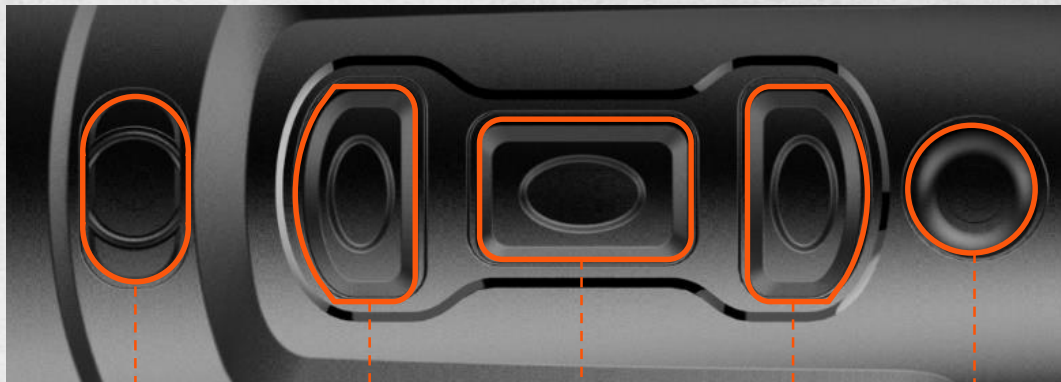

TrackIR For Professional Hunters

Lämpökameramonokulaari

 Guide
sensmart

TrackIR-sarja koostuu metsästäjille suunnatuista lämpökameramonokulaareista, jotka on varustettu vaihtoehtoisesti 25mm/35mm/50mm linsseillä. 400x300-ilmalaisimella ja 1280x960 HD-näytöllä TrackIR tarjoaa mukautuvan erinomaisen kuvan kaikissa olosuhteissa. Sulava zoom, sisäänrakennettu stadiametrinen etäisyysmittari, kuvansäätö, kuva-kuvassa-toiminto. 50 Hz korkealla ruudunpäivityksellä TrackIR tarjoaa terävän lämpökuvan nopeissakin tilanteissa. TrackIR on myös yhteensopiva erilaisten liitettävien lisävarusteiden kanssa mahdollistaen edelleen lisätoimintoja.

Virta

Ylös

Valikko

Alas

Valokuva/Video

Moderni ulkonäkö, ergonominen muotoilu. TrackIR:n avulla tarkkailet kohdetta väsymättä pitkänkin aikaa.

1280×960HD näyttö

Värillinen 0.4 tuuman HD-näyttö 1280 x 960 resoluutiolla, kuva on tarkka ja yksityiskohtainen, tuntuu kuin **katsoisi 22 tuuman ruutua metrin etäisyydeltä**, mikä lisää käyttömukavuutta.

Sisäänrakennettu stadiametrinen etäisyysmittari

Stadiametrinen etäisyysmittari mittaa tarkasti etäisyyden kohteen tiedetyn korkeuden perusteella (Jänis - 35cm, villisika - 90cm, peura - 150cm), ja reaaliaikainen etäisyystieto näkyy sekä monokulaarissa että mobiiliappissa.