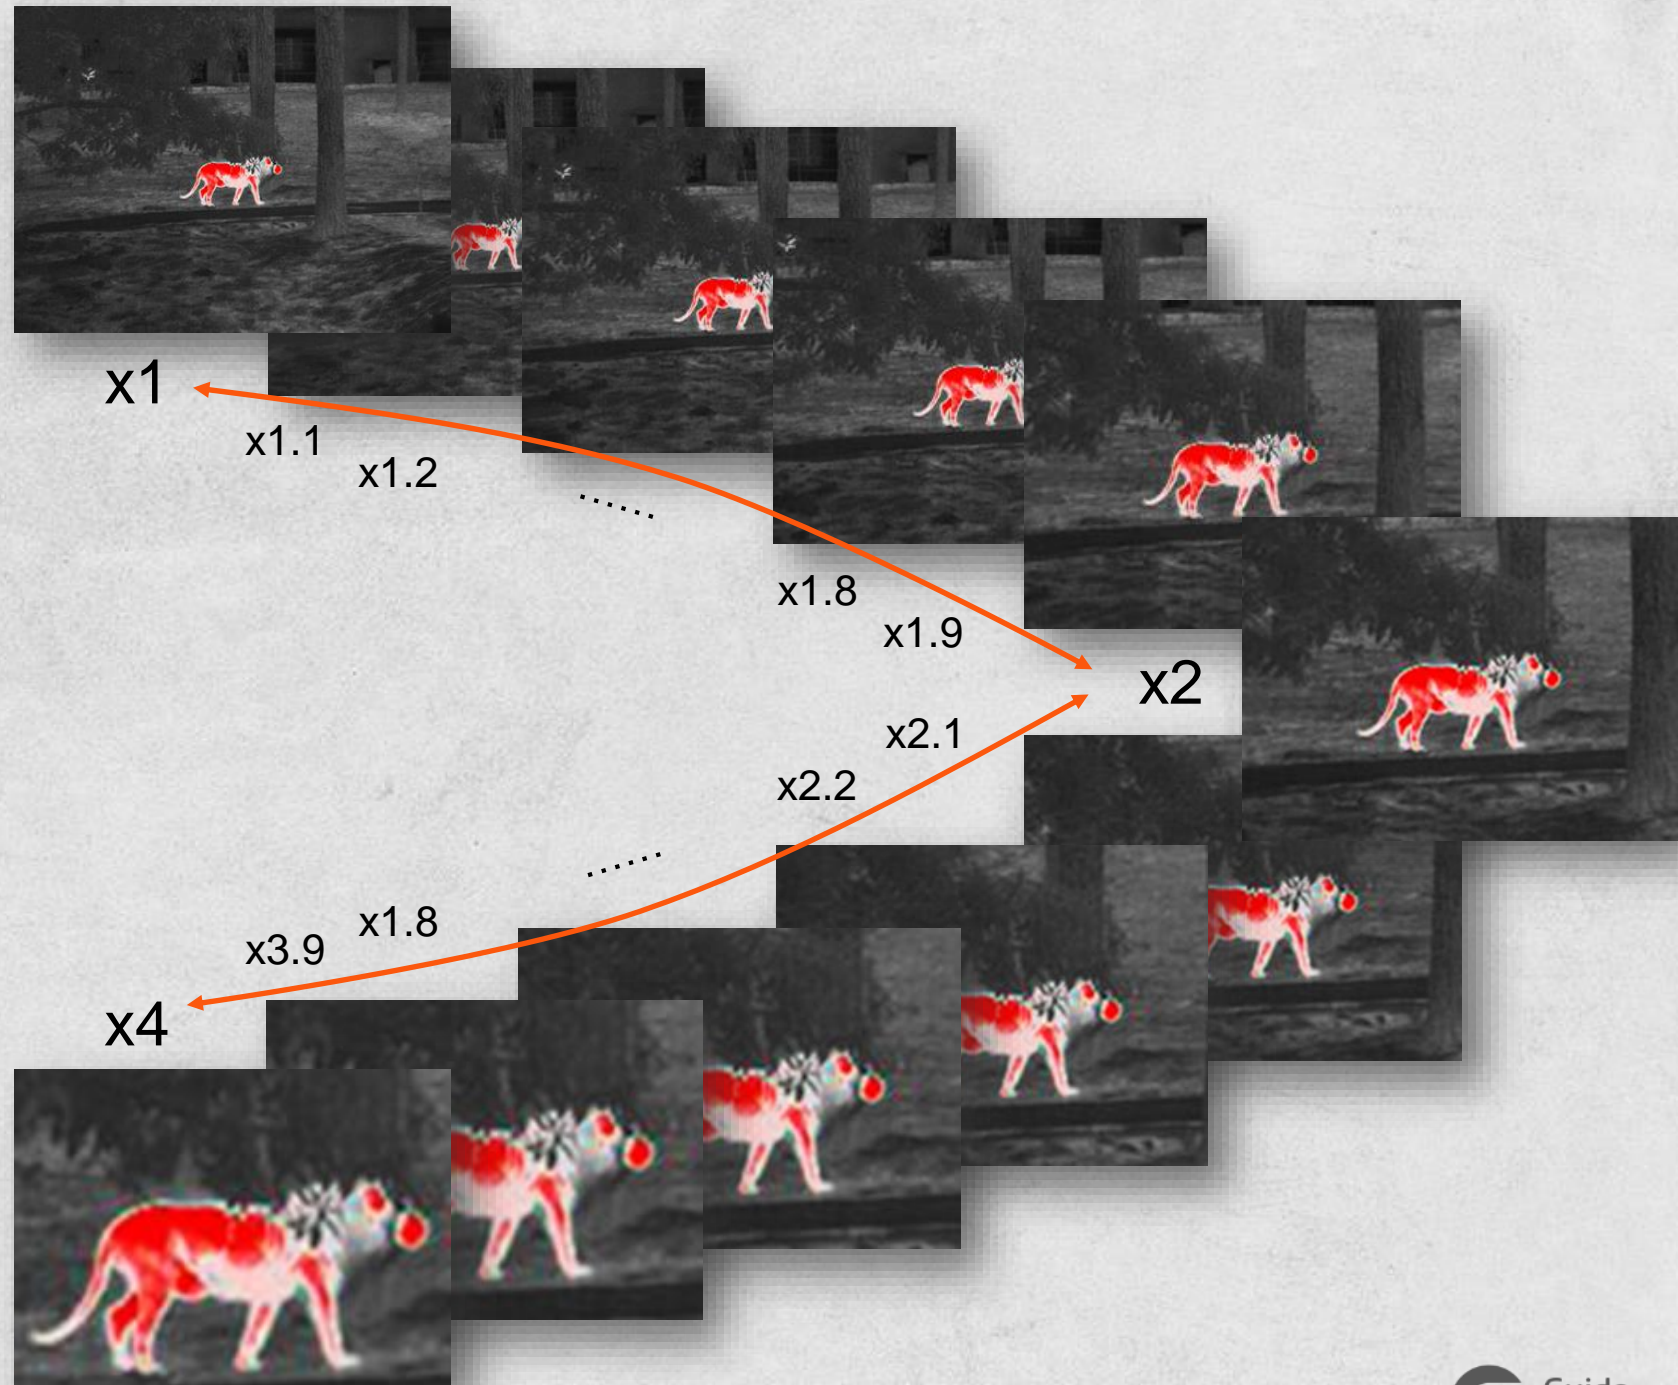

TrackIR For Professional Hunters

Lämpökameramonokulaari

 Guide
sensmart

TrackIR-sarja koostuu metsästäjille suunnatuista lämpökameramonokulaareista, jotka on varustettu vaihtoehtoisesti 25mm/35mm/50mm linsseillä. 400x300-ilmalaisimella ja 1280x960 HD-näytöllä TrackIR tarjoaa mukautuvan erinomaisen kuvan kaikissa olosuhteissa. Sulava zoom, sisäänrakennettu stadiametrinen etäisyysmittari, kuvansäätö, kuva-kuvassa-toiminto. 50 Hz korkealla ruudunpäivityksellä TrackIR tarjoaa terävän lämpökuvan nopeissakin tilanteissa. TrackIR on myös yhteensopiva erilaisten liitettävien lisävarusteiden kanssa mahdollistaen edelleen lisätoimintoja.

Virta

Ylös

Valikko

Alas

Valokuva/Video

Moderni ulkonäkö, ergonominen muotoilu. TrackIR:n avulla tarkkailet kohdetta väsymättä pitkänkin aikaa.

1280×960HD näyttö

Värillinen 0.4 tuuman HD-näyttö 1280 x 960 resoluutiolla, kuva on tarkka ja yksityiskohtainen, tuntuu kuin **katsoisi 22 tuuman ruutua metrin etäisyydeltä**, mikä lisää käyttömukavuutta.

1280×960 kokoväri HD-näyttö

720×540 tavallinen näyttö

Sulava Zoom

Kuvaa zoomataan sisään/ulos painamalla pitkään ylös/alas-näppäimiä. Tämä tekee kohteen etsinnästä ja paikantamisesta helpompaa ja nopeampaa metsästystilanteessa.

Sisäänrakennettu stadiametrinen etäisyysmittari

Stadiametrinen etäisyysmittari mittaa tarkasti etäisyyden kohteen tiedetyn korkeuden perusteella (Jänis - 35cm, villisika - 90cm, peura - 150cm), ja reaaliaikainen etäisyystieto näkyy sekä monokulaarissa että mobiiliappissa.